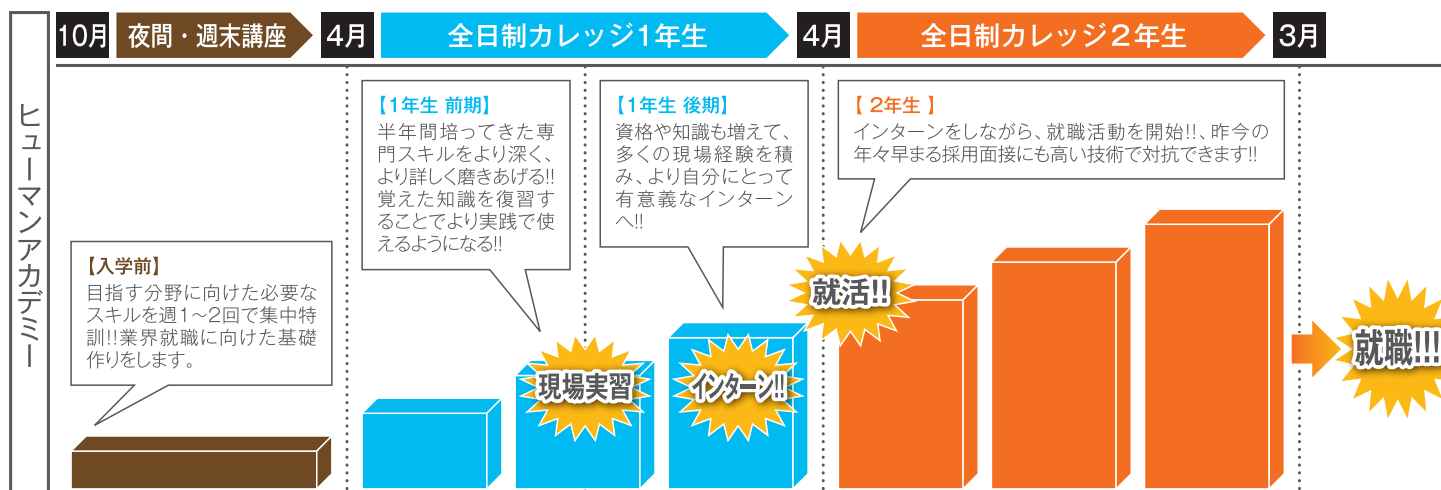

## ご利用例

例えば、「マンガカレッジ コミック・イラスト専攻」にAOエントリーしたA君 

入学までの期間に、

夜間・週末「マンガ家養成講座」の受講を申し込むと…

「マンガ家養成講座」の**入学金：3万円、100%OFF！**

さらに「マンガ家養成講座」の  
**受講料：320,000円が80,000円OFFの240,000円に！**

ご利用条件や詳しい内容については裏面をご覧ください ▶▶▶

※上記に記載されている金額はすべて税別です。入学金・受講料には別途消費税が必要となります。

## 入学予定者の場合